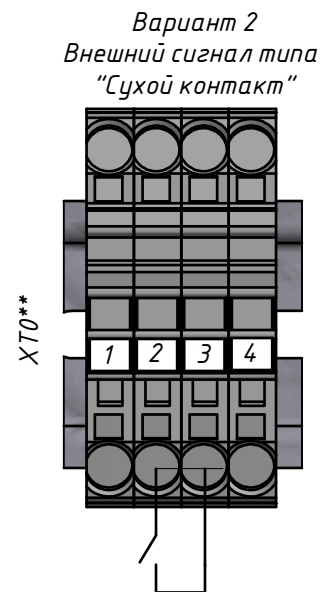

Электропитание агрегата

Команда на включение агрегата

Подвод кабеля к агрегату

* Для расчета сечения проводов использовать данные из каталожного листа
** Тип клемм зависит от модификации агрегата

<p>OA33x/OA53x/OC33x/OC53x</p>	<p>Дата 15.06.2017</p>
<p>Схема электрическая подключения</p>	<p>OSTROV www.ostrovcomplete.com</p>