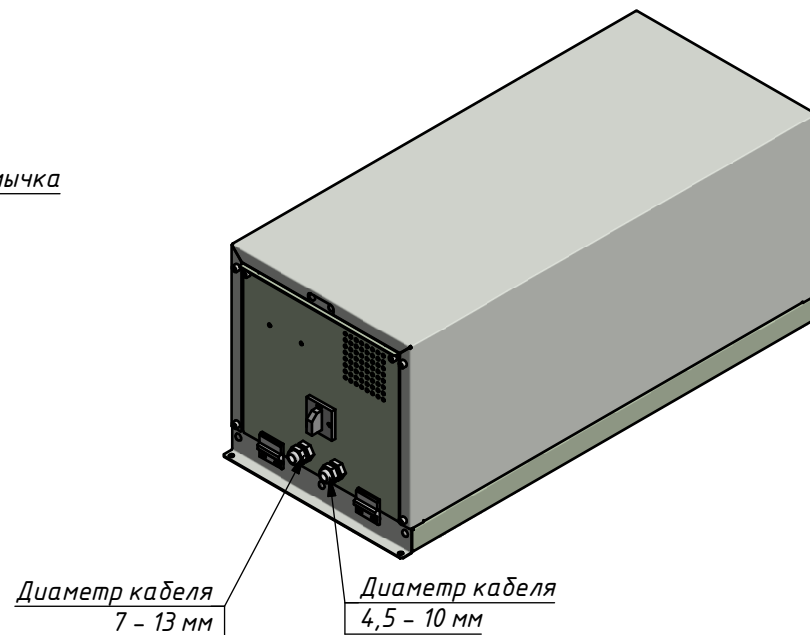

Электропитание агрегата

Команда на включение агрегата

Подвод кабеля к агрегату

* Для расчета сечения проводов использовать данные из каталожного листа
** Тип клемм зависит от модификации агрегата

<p>OA33x/OA53x/OC33x/OC53x</p>	<p>Дата 15.06.2017</p>
<p>Схема электрическая подключения</p>	<p>OSTROV www.ostrovcomplete.com</p>