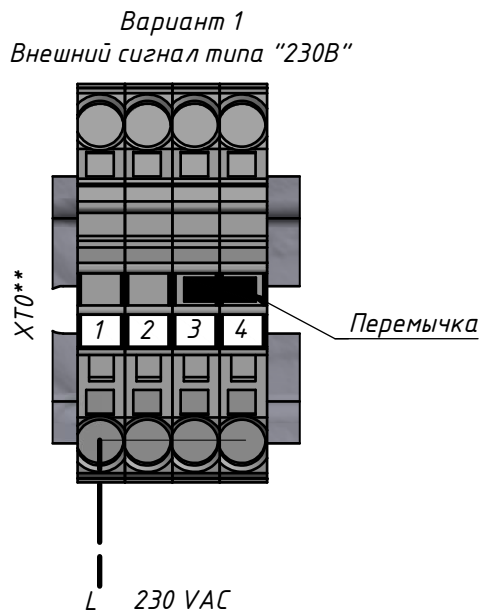

Электропитание агрегата

Команда на включение агрегата

Подвод кабеля к агрегату

* Для расчета сечения проводов использовать данные из каталожного листа
** Тип клемм зависит от модификации агрегата

<p>OA33x/OA53x/OC33x/OC53x</p>	<p>Дата 15.06.2017</p>
<p>Схема электрическая подключения</p>	<p>OSTROV www.ostrovcomplete.com</p>