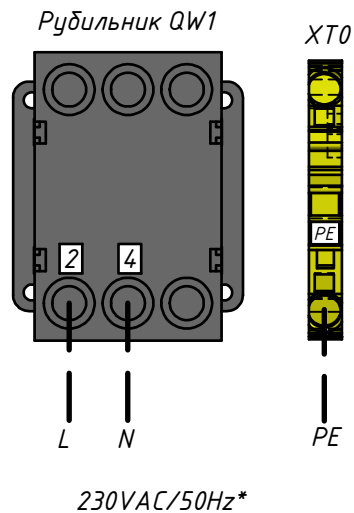

Электропитание агрегата

Команда на включение агрегата

Подвод кабеля к агрегату

* Для расчета сечения проводов использовать данные из каталожного листа
** Тип клемм зависит от модификации агрегата

<p>OA33x/OA53x/OC33x/OC53x</p>	<p>Дата 15.06.2017</p>
<p>Схема электрическая подключения</p>	<p>OSTROV www.ostrovcomplete.com</p>